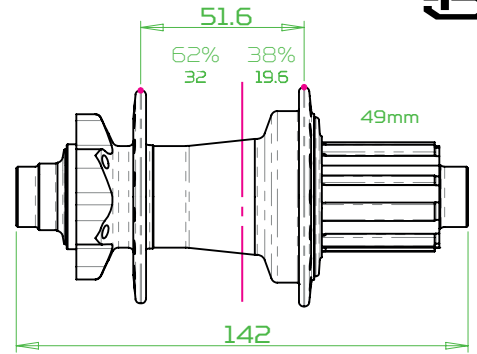

- 100 QR > HUB419
- 100X12 > HUB482
- 100X15 > HUB441

- 110X20 STANDARD > HUB420

110mm BOOST
Fix. Disque 6 vis

- 100 QR > HUB419
- 100X12 > HUB482
- 100X15 > HUB441
- 100X15 Torque > HUB485

- 110X20 BOOST > HUB494

135mm Standard
Fix. Disque 6 vis

HG/XD : 135QR > HUB257 135X12 > HUB258
MS : 135QR > HUB267 135X12 > HUB268

HG/XD : 142X12 > HUB259
MS : 142X12 > HUB269

148mm Boost
Fix. Disque 6 vis

HG/XD : 141QR > HUB257
MS : 141QR > HUB267

HG/XD : 148X12 > HUB259
MS : 148X12 > HUB269

150mm Standard
Fix. Disque 6 vis

HG/XD : 150X12 > HUB258
MS : 150X12 > HUB268

HG/XD : 157X12 > HUB259
MS : 157X12 > HUB269

157mm Super Boost
Fix. Disque 6 vis

HG/XD : 157X12 > HUB259
MS : 157X12 > HUB269

148mm Boost DH
Fix. Disque 6 vis

HG/XD : 148X12 > HUB259

150mm DH
Fix. Disque 6 vis

HG/XD : 150X12 > HUB258

HG/XD : 157X12 > HUB259

Trial/Single-Speed
Fix. Disque 6 vis

HG : 135QR > HUB257 135X12 > HUB258

HG : 142X12 > HUB259