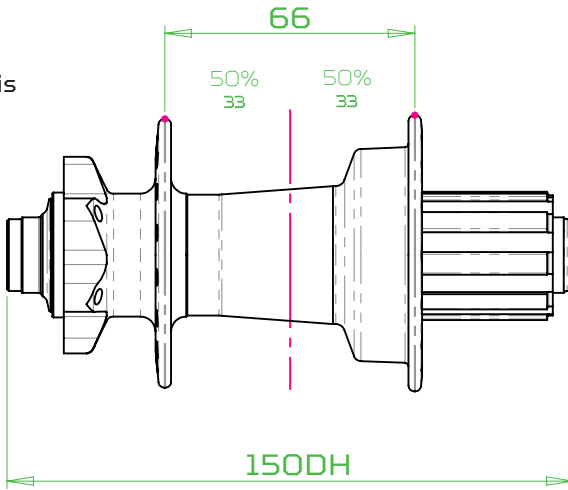

135mm Standard
Fix. Disque 6 vis

HG/XD : 135QR > HUB257 135X12 > HUB258
MS : 135QR > HUB267 135X12 > HUB268

HG/XD : 142X12 > HUB259
MS : 142X12 > HUB269

148mm Boost
Fix. Disque 6 vis

HG/XD : 141QR > HUB257
MS : 141QR > HUB267

HG/XD : 148X12 > HUB259
MS : 148X12 > HUB269

150mm Standard
Fix. Disque 6 vis

HG/XD : 150X12 > HUB258
MS : 150X12 > HUB268

HG/XD : 157X12 > HUB259
MS : 157X12 > HUB269

157mm Super Boost
Fix. Disque 6 vis

HG/XD : 157X12 > HUB259
MS : 157X12 > HUB269

148mm Boost DH
Fix. Disque 6 vis

HG/XD : 148X12 > HUB259

150mm DH
Fix. Disque 6 vis

HG/XD : 150X12 > HUB258

HG/XD : 157X12 > HUB259

Trial/Single-Speed
Fix. Disque 6 vis

HG : 135QR > HUB257 135X12 > HUB258

HG : 142X12 > HUB259

FRONT_HUB BODY
100mm_STD CENTRELOCK

SPACER OPTIONS:

100 QR > HUB487 100x15 > HUB489
100x12 > HUB488

FRONT_HUB BODY
110mm_BOOST CENTRELOCK

SPACER OPTIONS:

110x12 > HUB488 110x15 > HUB489

REAR HUB BODY
135mm_STD CENTRELOCK