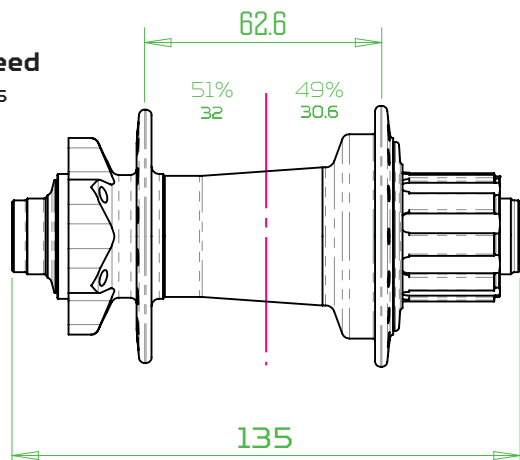

HG/XD : 148X12 > HUB259
MS : 148X12 > HUB269

150mm Standard
Fix. Disque 6 vis

HG/XD : 150X12 > HUB258
MS : 150X12 > HUB268

HG/XD : 157X12 > HUB259
MS : 157X12 > HUB269

157mm Super Boost
Fix. Disque 6 vis

HG/XD : 157X12 > HUB259
MS : 157X12 > HUB269

148mm Boost DH
Fix. Disque 6 vis

HG/XD : 148X12 > HUB259

150mm DH
Fix. Disque 6 vis

HG/XD : 150X12 > HUB258

HG/XD : 157X12 > HUB259

Trial/Single-Speed
Fix. Disque 6 vis

HG : 135QR > HUB257 135X12 > HUB258

HG : 142X12 > HUB259

FRONT_HUB BODY
100mm_STD CENTRELOCK

SPACER OPTIONS:

100 QR > HUB487 100x15 > HUB489
100x12 > HUB488

FRONT_HUB BODY
110mm_BOOST CENTRELOCK

SPACER OPTIONS:

110x12 > HUB488 110x15 > HUB489

REAR HUB BODY
135mm_STD CENTRELOCK