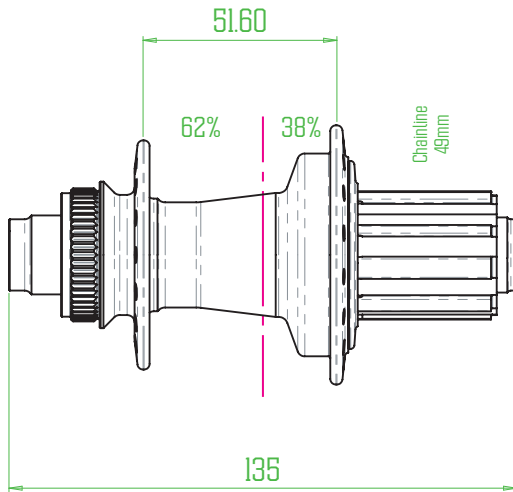

148mm Boost DH
Fix. Disque 6 vis

HG/XD : 148X12 > HUB259

150mm DH
Fix. Disque 6 vis

HG/XD : 150X12 > HUB258

HG/XD : 157X12 > HUB259

Trial/Single-Speed
Fix. Disque 6 vis

HG : 135QR > HUB257 135X12 > HUB258

HG : 142X12 > HUB259

FRONT_HUB BODY
100mm_STD CENTRELOCK

SPACER OPTIONS:

100 QR > HUB487 100x15 > HUB489
100x12 > HUB488

FRONT_HUB BODY
110mm_BOOST CENTRELOCK

SPACER OPTIONS:

110x12 > HUB488 110x15 > HUB489

REAR HUB BODY
135mm_STD CENTRELOCK

SPACER OPTIONS:

HG / XD: 135 QR > HUB260 135x12 > HUB261
MS: 135 QR > HUB270 135x12 > HUB271

SPACER OPTIONS:

HG / XD: 142x12 > HUB262
MS: 142x12 > HUB272

REAR HUB BODY
148mm_BOOST CENTRELOCK

SPACER OPTIONS: