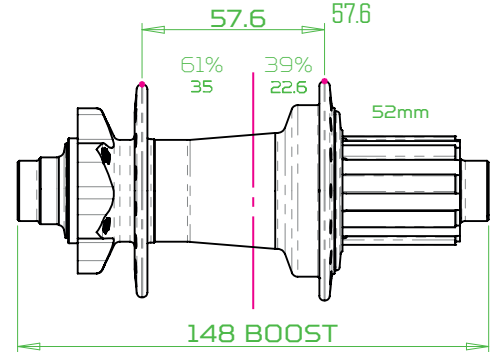

- 100 QR > HUB419
- 100X12 > HUB482
- 100X15 > HUB441

- 110X20 STANDARD > HUB420

110mm BOOST
Fix. Disque 6 vis

- 100 QR > HUB419
- 100X12 > HUB482
- 100X15 > HUB441
- 100X15 Torque > HUB485

- 110X20 BOOST > HUB494

135mm Standard
Fix. Disque 6 vis

HG/XD : 135QR > HUB257 135X12 > HUB258
MS : 135QR > HUB267 135X12 > HUB268

HG/XD : 142X12 > HUB259
MS : 142X12 > HUB269

148mm Boost
Fix. Disque 6 vis

HG/XD : 141QR > HUB257
MS : 141QR > HUB267

HG/XD : 148X12 > HUB259
MS : 148X12 > HUB269

150mm Standard
Fix. Disque 6 vis

HG/XD : 150X12 > HUB258
MS : 150X12 > HUB268

HG/XD : 157X12 > HUB259
MS : 157X12 > HUB269

157mm Super Boost
Fix. Disque 6 vis

HG/XD : 157X12 > HUB259
MS : 157X12 > HUB269

148mm Boost DH
Fix. Disque 6 vis

HG/XD : 148X12 > HUB259

150mm DH
Fix. Disque 6 vis

HG/XD : 150X12 > HUB258

HG/XD : 157X12 > HUB259

Trial/Single-Speed
Fix. Disque 6 vis

HG : 135QR > HUB257 135X12 > HUB258

HG : 142X12 > HUB259