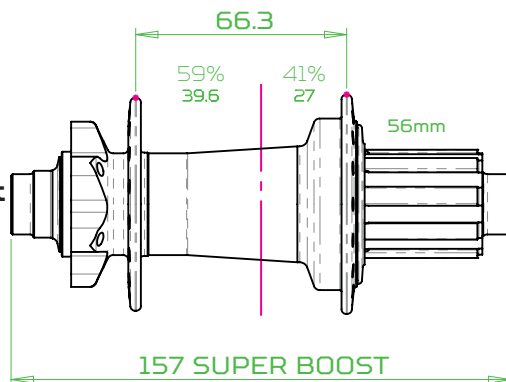

135mm Standard
Fix. Disque 6 vis

HG/XD : 135QR > HUB257 135X12 > HUB258
MS : 135QR > HUB267 135X12 > HUB268

HG/XD : 142X12 > HUB259
MS : 142X12 > HUB269

148mm Boost
Fix. Disque 6 vis

HG/XD : 141QR > HUB257
MS : 141QR > HUB267

HG/XD : 148X12 > HUB259
MS : 148X12 > HUB269

150mm Standard
Fix. Disque 6 vis

HG/XD : 150X12 > HUB258
MS : 150X12 > HUB268

HG/XD : 157X12 > HUB259
MS : 157X12 > HUB269

157mm Super Boost
Fix. Disque 6 vis

HG/XD : 157X12 > HUB259
MS : 157X12 > HUB269

148mm Boost DH
Fix. Disque 6 vis

HG/XD : 148X12 > HUB259

150mm DH
Fix. Disque 6 vis

HG/XD : 150X12 > HUB258

HG/XD : 157X12 > HUB259

Trial/Single-Speed
Fix. Disque 6 vis

HG : 135QR > HUB257 135X12 > HUB258

HG : 142X12 > HUB259

FRONT_HUB BODY
100mm_STD CENTRELOCK

SPACER OPTIONS:

100 QR > HUB487 100x15 > HUB489
100x12 > HUB488

FRONT_HUB BODY
110mm_BOOST CENTRELOCK

SPACER OPTIONS:

110x12 > HUB488 110x15 > HUB489

REAR HUB BODY
135mm_STD CENTRELOCK