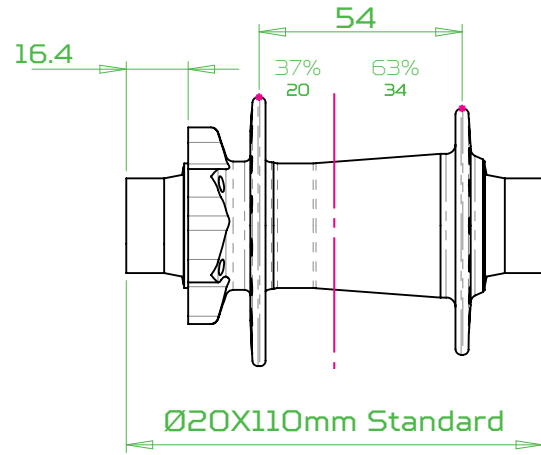

KITS DE CONVERSION:

HG/XD : 135QR > HUB257 135X12 > HUB258
MS : 135QR > HUB267 135X12 > HUB268

Références kits de conversion

Corps de Roue-Libre
HG : Shimano HG
XD : Sram XD
MS : Shimano Microspline

100mm Standard
Fix. Disque 6 vis

- 100 QR > HUB419
- 100X12 > HUB482
- 100X15 > HUB441

- 110X20 STANDARD > HUB420

110mm BOOST
Fix. Disque 6 vis

- 100 QR > HUB419
- 100X12 > HUB482
- 100X15 > HUB441
- 100X15 Torque > HUB485

- 110X20 BOOST > HUB494

135mm Standard
Fix. Disque 6 vis

HG/XD : 135QR > HUB257 135X12 > HUB258
MS : 135QR > HUB267 135X12 > HUB268

HG/XD : 142X12 > HUB259
MS : 142X12 > HUB269

148mm Boost
Fix. Disque 6 vis

HG/XD : 141QR > HUB257
MS : 141QR > HUB267

148mm Boost DH
Fix. Disque 6 vis

HG/XD : 148X12 > HUB259

150mm DH
Fix. Disque 6 vis

HG/XD : 150X12 > HUB258

HG/XD : 157X12 > HUB259

Trial/Single-Speed
Fix. Disque 6 vis

HG : 135QR > HUB257 135X12 > HUB258

HG : 142X12 > HUB259