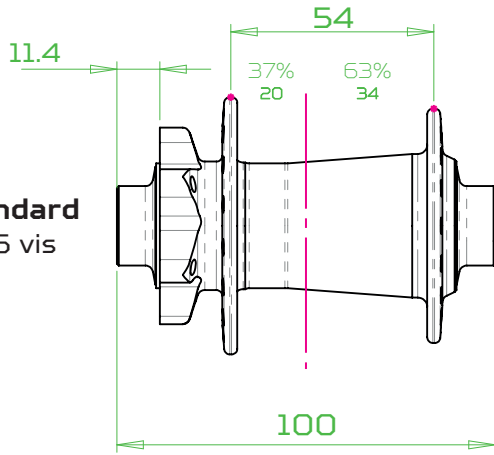

KITS DE CONVERSION:

HG/XD : 135QR > HUB257 135X12 > HUB258
MS : 135QR > HUB267 135X12 > HUB268

Références kits de conversion

Corps de Roue-Libre
HG : Shimano HG
XD : Sram XD
MS : Shimano Microspline

100mm Standard
Fix. Disque 6 vis

- 100 QR > HUB419
- 100X12 > HUB482
- 100X15 > HUB441

- 110X20 STANDARD > HUB420

110mm BOOST
Fix. Disque 6 vis

- 100 QR > HUB419
- 100X12 > HUB482
- 100X15 > HUB441
- 100X15 Torque > HUB485

- 110X20 BOOST > HUB494

135mm Standard
Fix. Disque 6 vis

HG/XD : 135QR > HUB257 135X12 > HUB258
MS : 135QR > HUB267 135X12 > HUB268

HG/XD : 142X12 > HUB259
MS : 142X12 > HUB269

148mm Boost
Fix. Disque 6 vis

HG/XD : 141QR > HUB257
MS : 141QR > HUB267

148mm Boost DH
Fix. Disque 6 vis

HG/XD : 148X12 > HUB259

150mm DH
Fix. Disque 6 vis

HG/XD : 150X12 > HUB258

HG/XD : 157X12 > HUB259

Trial/Single-Speed
Fix. Disque 6 vis

HG : 135QR > HUB257 135X12 > HUB258

HG : 142X12 > HUB259