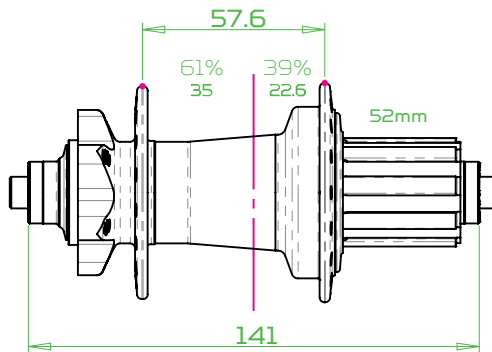

135mm Standard
Fix. Disque 6 vis

HG/XD : 135QR > HUB257 135X12 > HUB258
MS : 135QR > HUB267 135X12 > HUB268

HG/XD : 142X12 > HUB259
MS : 142X12 > HUB269

148mm Boost
Fix. Disque 6 vis

HG/XD : 141QR > HUB257
MS : 141QR > HUB267

HG/XD : 148X12 > HUB259
MS : 148X12 > HUB269

150mm Standard
Fix. Disque 6 vis

HG/XD : 150X12 > HUB258
MS : 150X12 > HUB268

HG/XD : 157X12 > HUB259
MS : 157X12 > HUB269

157mm Super Boost
Fix. Disque 6 vis

HG/XD : 157X12 > HUB259
MS : 157X12 > HUB269

148mm Boost DH
Fix. Disque 6 vis

HG/XD : 148X12 > HUB259

150mm DH
Fix. Disque 6 vis

HG/XD : 150X12 > HUB258

HG/XD : 157X12 > HUB259

Trial/Single-Speed
Fix. Disque 6 vis

HG : 135QR > HUB257 135X12 > HUB258

HG : 142X12 > HUB259

FRONT_HUB BODY
100mm_STD CENTRELOCK

SPACER OPTIONS:

100 QR > HUB487 100x15 > HUB489
100x12 > HUB488

FRONT_HUB BODY
110mm_BOOST CENTRELOCK

SPACER OPTIONS:

110x12 > HUB488 110x15 > HUB489

REAR HUB BODY
135mm_STD CENTRELOCK