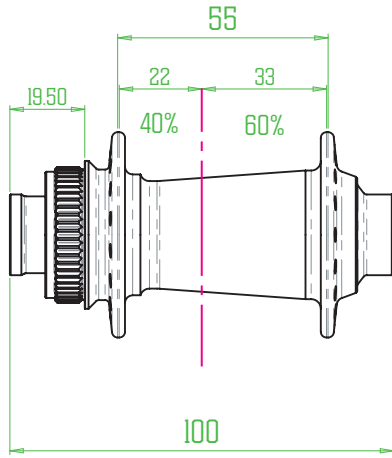

HG/XD : 148X12 > HUB259
MS : 148X12 > HUB269

150mm Standard
Fix. Disque 6 vis

HG/XD : 150X12 > HUB258
MS : 150X12 > HUB268

HG/XD : 157X12 > HUB259
MS : 157X12 > HUB269

157mm Super Boost
Fix. Disque 6 vis

HG/XD : 157X12 > HUB259
MS : 157X12 > HUB269

148mm Boost DH
Fix. Disque 6 vis

HG/XD : 148X12 > HUB259

150mm DH
Fix. Disque 6 vis

HG/XD : 150X12 > HUB258

HG/XD : 157X12 > HUB259

Trial/Single-Speed
Fix. Disque 6 vis

HG : 135QR > HUB257 135X12 > HUB258

HG : 142X12 > HUB259

FRONT_HUB BODY
100mm_STD CENTRELOCK

SPACER OPTIONS:

100 QR > HUB487 100x15 > HUB489
100x12 > HUB488

FRONT_HUB BODY
110mm_BOOST CENTRELOCK

SPACER OPTIONS:

110x12 > HUB488 110x15 > HUB489

REAR HUB BODY
135mm_STD CENTRELOCK