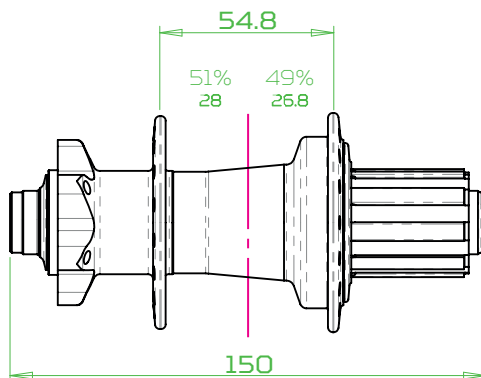

- 100 QR > HUB419
- 100X12 > HUB482
- 100X15 > HUB441

- 110X20 STANDARD > HUB420

110mm BOOST
Fix. Disque 6 vis

- 100 QR > HUB419
- 100X12 > HUB482
- 100X15 > HUB441
- 100X15 Torque > HUB485

- 110X20 BOOST > HUB494

135mm Standard
Fix. Disque 6 vis

HG/XD : 135QR > HUB257 135X12 > HUB258
MS : 135QR > HUB267 135X12 > HUB268

HG/XD : 142X12 > HUB259
MS : 142X12 > HUB269

148mm Boost
Fix. Disque 6 vis

HG/XD : 141QR > HUB257
MS : 141QR > HUB267

HG/XD : 148X12 > HUB259
MS : 148X12 > HUB269

150mm Standard
Fix. Disque 6 vis

HG/XD : 150X12 > HUB258
MS : 150X12 > HUB268

HG/XD : 157X12 > HUB259
MS : 157X12 > HUB269

157mm Super Boost
Fix. Disque 6 vis

HG/XD : 157X12 > HUB259
MS : 157X12 > HUB269

148mm Boost DH
Fix. Disque 6 vis

HG/XD : 148X12 > HUB259

150mm DH
Fix. Disque 6 vis

HG/XD : 150X12 > HUB258

HG/XD : 157X12 > HUB259

Trial/Single-Speed
Fix. Disque 6 vis

HG : 135QR > HUB257 135X12 > HUB258

HG : 142X12 > HUB259