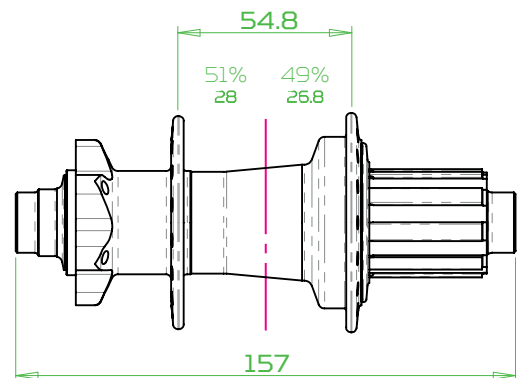

135mm Standard
Fix. Disque 6 vis

HG/XD : 135QR > HUB257 135X12 > HUB258
MS : 135QR > HUB267 135X12 > HUB268

HG/XD : 142X12 > HUB259
MS : 142X12 > HUB269

148mm Boost
Fix. Disque 6 vis

HG/XD : 141QR > HUB257
MS : 141QR > HUB267

HG/XD : 148X12 > HUB259
MS : 148X12 > HUB269

150mm Standard
Fix. Disque 6 vis

HG/XD : 150X12 > HUB258
MS : 150X12 > HUB268

HG/XD : 157X12 > HUB259
MS : 157X12 > HUB269

157mm Super Boost
Fix. Disque 6 vis

HG/XD : 157X12 > HUB259
MS : 157X12 > HUB269

148mm Boost DH
Fix. Disque 6 vis

HG/XD : 148X12 > HUB259

150mm DH
Fix. Disque 6 vis

HG/XD : 150X12 > HUB258

HG/XD : 157X12 > HUB259

Trial/Single-Speed
Fix. Disque 6 vis

HG : 135QR > HUB257 135X12 > HUB258

HG : 142X12 > HUB259