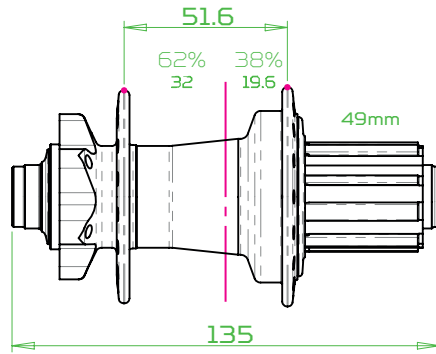

- 100 QR > HUB419
- 100X12 > HUB482
- 100X15 > HUB441

- 110X20 STANDARD > HUB420

110mm BOOST
Fix. Disque 6 vis

- 100 QR > HUB419
- 100X12 > HUB482
- 100X15 > HUB441
- 100X15 Torque > HUB485

- 110X20 BOOST > HUB494

135mm Standard
Fix. Disque 6 vis

HG/XD : 135QR > HUB257 135X12 > HUB258
MS : 135QR > HUB267 135X12 > HUB268

HG/XD : 142X12 > HUB259
MS : 142X12 > HUB269

148mm Boost
Fix. Disque 6 vis

HG/XD : 141QR > HUB257
MS : 141QR > HUB267

HG/XD : 148X12 > HUB259
MS : 148X12 > HUB269

150mm Standard
Fix. Disque 6 vis

HG/XD : 150X12 > HUB258
MS : 150X12 > HUB268

HG/XD : 157X12 > HUB259
MS : 157X12 > HUB269

157mm Super Boost
Fix. Disque 6 vis

HG/XD : 157X12 > HUB259
MS : 157X12 > HUB269

148mm Boost DH
Fix. Disque 6 vis

HG/XD : 148X12 > HUB259

150mm DH
Fix. Disque 6 vis

HG/XD : 150X12 > HUB258

HG/XD : 157X12 > HUB259

Trial/Single-Speed
Fix. Disque 6 vis

HG : 135QR > HUB257 135X12 > HUB258

HG : 142X12 > HUB259