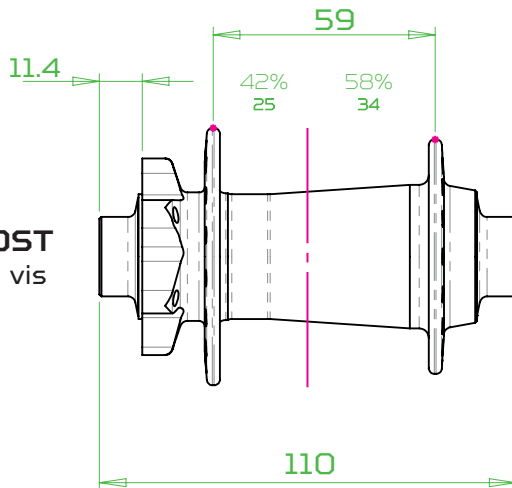

KITS DE CONVERSION:

HG/XD : 135QR > HUB257 135X12 > HUB258
MS : 135QR > HUB267 135X12 > HUB268

Références kits de conversion

Corps de Roue-Libre
HG : Shimano HG
XD : Sram XD
MS : Shimano Microspline

100mm Standard
Fix. Disque 6 vis

- 100 QR > HUB419
- 100X12 > HUB482
- 100X15 > HUB441

- 110X20 STANDARD > HUB420

110mm BOOST
Fix. Disque 6 vis

- 100 QR > HUB419
- 100X12 > HUB482
- 100X15 > HUB441
- 100X15 Torque > HUB485

- 110X20 BOOST > HUB494

135mm Standard
Fix. Disque 6 vis

HG/XD : 135QR > HUB257 135X12 > HUB258
MS : 135QR > HUB267 135X12 > HUB268

HG/XD : 142X12 > HUB259
MS : 142X12 > HUB269

148mm Boost
Fix. Disque 6 vis

HG/XD : 141QR > HUB257
MS : 141QR > HUB267

FRONT_HUB BODY
100mm_STD CENTRELOCK

SPACER OPTIONS:

100 QR > HUB487 100x15 > HUB489
100x12 > HUB488

FRONT_HUB BODY
110mm_BOOST CENTRELOCK

SPACER OPTIONS:

110x12 > HUB488 110x15 > HUB489

REAR HUB BODY
135mm_STD CENTRELOCK