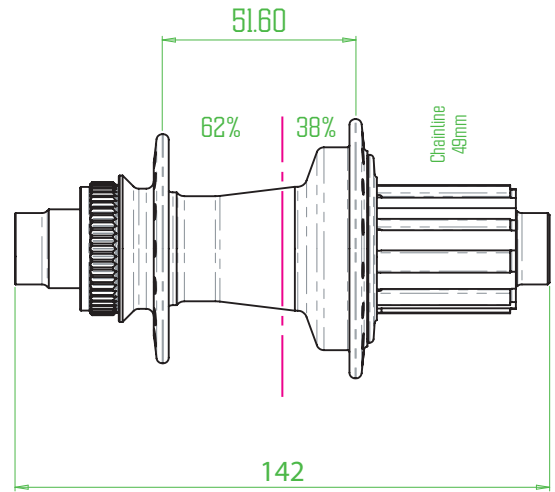

148mm Boost DH
Fix. Disque 6 vis

HG/XD : 148X12 > HUB259

150mm DH
Fix. Disque 6 vis

HG/XD : 150X12 > HUB258

HG/XD : 157X12 > HUB259

Trial/Single-Speed
Fix. Disque 6 vis

HG : 135QR > HUB257 135X12 > HUB258

HG : 142X12 > HUB259

FRONT_HUB BODY
100mm_STD CENTRELOCK

SPACER OPTIONS:

100 QR > HUB487 100x15 > HUB489
100x12 > HUB488

FRONT_HUB BODY
110mm_BOOST CENTRELOCK

SPACER OPTIONS:

110x12 > HUB488 110x15 > HUB489

REAR HUB BODY
135mm_STD CENTRELOCK

SPACER OPTIONS:

HG / XD: 135 QR > HUB260 135x12 > HUB261
MS: 135 QR > HUB270 135x12 > HUB271

SPACER OPTIONS:

HG / XD: 142x12 > HUB262
MS: 142x12 > HUB272

REAR HUB BODY
148mm_BOOST CENTRELOCK

SPACER OPTIONS: