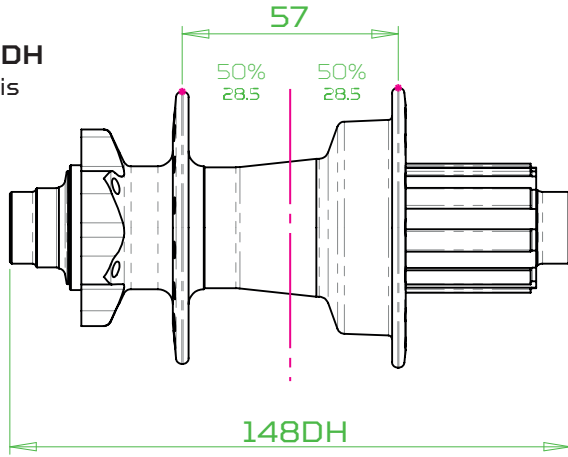

135mm Standard
Fix. Disque 6 vis

HG/XD : 135QR > HUB257 135X12 > HUB258
MS : 135QR > HUB267 135X12 > HUB268

HG/XD : 142X12 > HUB259
MS : 142X12 > HUB269

148mm Boost
Fix. Disque 6 vis

HG/XD : 141QR > HUB257
MS : 141QR > HUB267

HG/XD : 148X12 > HUB259
MS : 148X12 > HUB269

150mm Standard
Fix. Disque 6 vis

HG/XD : 150X12 > HUB258
MS : 150X12 > HUB268

HG/XD : 157X12 > HUB259
MS : 157X12 > HUB269

157mm Super Boost
Fix. Disque 6 vis

HG/XD : 157X12 > HUB259
MS : 157X12 > HUB269

148mm Boost DH
Fix. Disque 6 vis

HG/XD : 148X12 > HUB259

150mm DH
Fix. Disque 6 vis

HG/XD : 150X12 > HUB258

HG/XD : 157X12 > HUB259

Trial/Single-Speed
Fix. Disque 6 vis

HG : 135QR > HUB257 135X12 > HUB258

HG : 142X12 > HUB259

FRONT_HUB BODY
100mm_STD CENTRELOCK

SPACER OPTIONS:

100 QR > HUB487 100x15 > HUB489
100x12 > HUB488

FRONT_HUB BODY
110mm_BOOST CENTRELOCK

SPACER OPTIONS:

110x12 > HUB488 110x15 > HUB489

REAR HUB BODY
135mm_STD CENTRELOCK