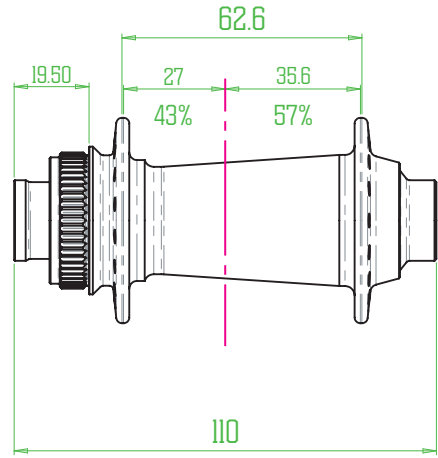

HG/XD : 148X12 > HUB259
MS : 148X12 > HUB269

150mm Standard
Fix. Disque 6 vis

HG/XD : 150X12 > HUB258
MS : 150X12 > HUB268

HG/XD : 157X12 > HUB259
MS : 157X12 > HUB269

157mm Super Boost
Fix. Disque 6 vis

HG/XD : 157X12 > HUB259
MS : 157X12 > HUB269

148mm Boost DH
Fix. Disque 6 vis

HG/XD : 148X12 > HUB259

150mm DH
Fix. Disque 6 vis

HG/XD : 150X12 > HUB258

HG/XD : 157X12 > HUB259

Trial/Single-Speed
Fix. Disque 6 vis

HG : 135QR > HUB257 135X12 > HUB258

HG : 142X12 > HUB259

FRONT_HUB BODY
100mm_STD CENTRELOCK

SPACER OPTIONS:

100 QR > HUB487 100x15 > HUB489
100x12 > HUB488

FRONT_HUB BODY
110mm_BOOST CENTRELOCK

SPACER OPTIONS:

110x12 > HUB488 110x15 > HUB489

REAR HUB BODY
135mm_STD CENTRELOCK