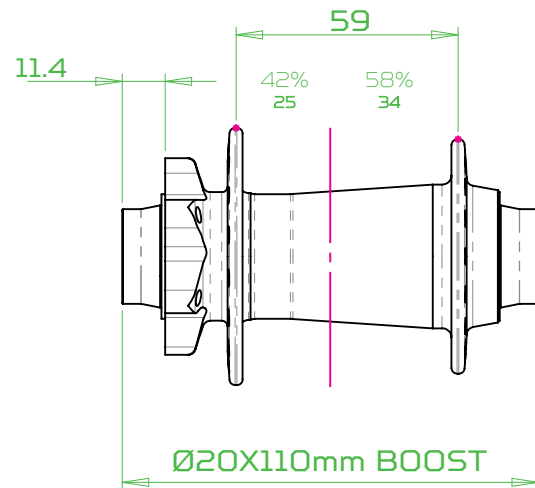

- 100 QR > HUB419
- 100X12 > HUB482
- 100X15 > HUB441

- 110X20 STANDARD > HUB420

110mm BOOST
Fix. Disque 6 vis

- 100 QR > HUB419
- 100X12 > HUB482
- 100X15 > HUB441
- 100X15 Torque > HUB485

- 110X20 BOOST > HUB494

135mm Standard
Fix. Disque 6 vis

HG/XD : 135QR > HUB257 135X12 > HUB258
MS : 135QR > HUB267 135X12 > HUB268

HG/XD : 142X12 > HUB259
MS : 142X12 > HUB269

148mm Boost
Fix. Disque 6 vis

HG/XD : 141QR > HUB257
MS : 141QR > HUB267

HG/XD : 148X12 > HUB259
MS : 148X12 > HUB269

150mm Standard
Fix. Disque 6 vis

HG/XD : 150X12 > HUB258
MS : 150X12 > HUB268

HG/XD : 157X12 > HUB259
MS : 157X12 > HUB269

157mm Super Boost
Fix. Disque 6 vis

HG/XD : 157X12 > HUB259
MS : 157X12 > HUB269

148mm Boost DH
Fix. Disque 6 vis

HG/XD : 148X12 > HUB259

150mm DH
Fix. Disque 6 vis

HG/XD : 150X12 > HUB258

HG/XD : 157X12 > HUB259

Trial/Single-Speed
Fix. Disque 6 vis

HG : 135QR > HUB257 135X12 > HUB258

HG : 142X12 > HUB259