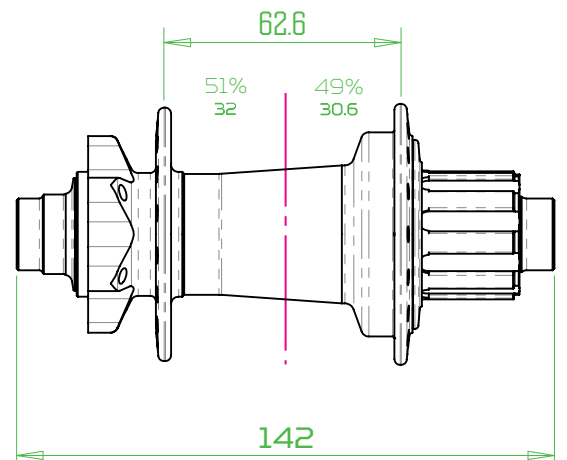

HG/XD : 148X12 > HUB259
MS : 148X12 > HUB269

150mm Standard
Fix. Disque 6 vis

HG/XD : 150X12 > HUB258
MS : 150X12 > HUB268

HG/XD : 157X12 > HUB259
MS : 157X12 > HUB269

157mm Super Boost
Fix. Disque 6 vis

HG/XD : 157X12 > HUB259
MS : 157X12 > HUB269

148mm Boost DH
Fix. Disque 6 vis

HG/XD : 148X12 > HUB259

150mm DH
Fix. Disque 6 vis

HG/XD : 150X12 > HUB258

HG/XD : 157X12 > HUB259

Trial/Single-Speed
Fix. Disque 6 vis

HG : 135QR > HUB257 135X12 > HUB258

HG : 142X12 > HUB259

FRONT_HUB BODY
100mm_STD CENTRELOCK

SPACER OPTIONS:

100 QR > HUB487 100x15 > HUB489
100x12 > HUB488

FRONT_HUB BODY
110mm_BOOST CENTRELOCK

SPACER OPTIONS:

110x12 > HUB488 110x15 > HUB489

REAR HUB BODY
135mm_STD CENTRELOCK