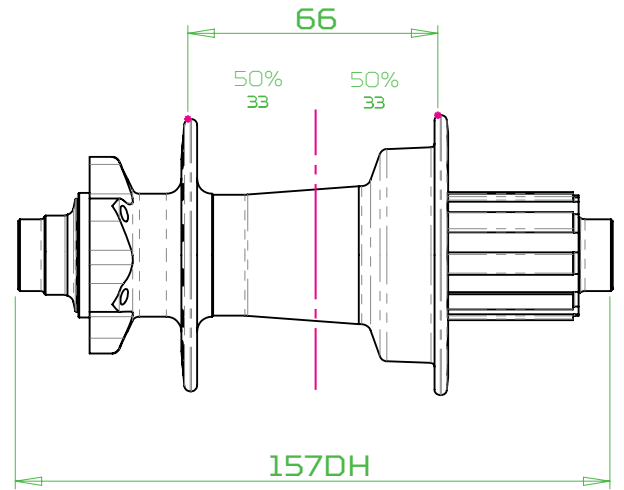

HG/XD : 148X12 > HUB259
MS : 148X12 > HUB269

150mm Standard
Fix. Disque 6 vis

HG/XD : 150X12 > HUB258
MS : 150X12 > HUB268

HG/XD : 157X12 > HUB259
MS : 157X12 > HUB269

157mm Super Boost
Fix. Disque 6 vis

HG/XD : 157X12 > HUB259
MS : 157X12 > HUB269

148mm Boost DH
Fix. Disque 6 vis

HG/XD : 148X12 > HUB259

150mm DH
Fix. Disque 6 vis

HG/XD : 150X12 > HUB258

HG/XD : 157X12 > HUB259

Trial/Single-Speed
Fix. Disque 6 vis

HG : 135QR > HUB257 135X12 > HUB258

HG : 142X12 > HUB259

FRONT_HUB BODY
100mm_STD CENTRELOCK

SPACER OPTIONS:

100 QR > HUB487 100x15 > HUB489
100x12 > HUB488

FRONT_HUB BODY
110mm_BOOST CENTRELOCK

SPACER OPTIONS:

110x12 > HUB488 110x15 > HUB489

REAR HUB BODY
135mm_STD CENTRELOCK